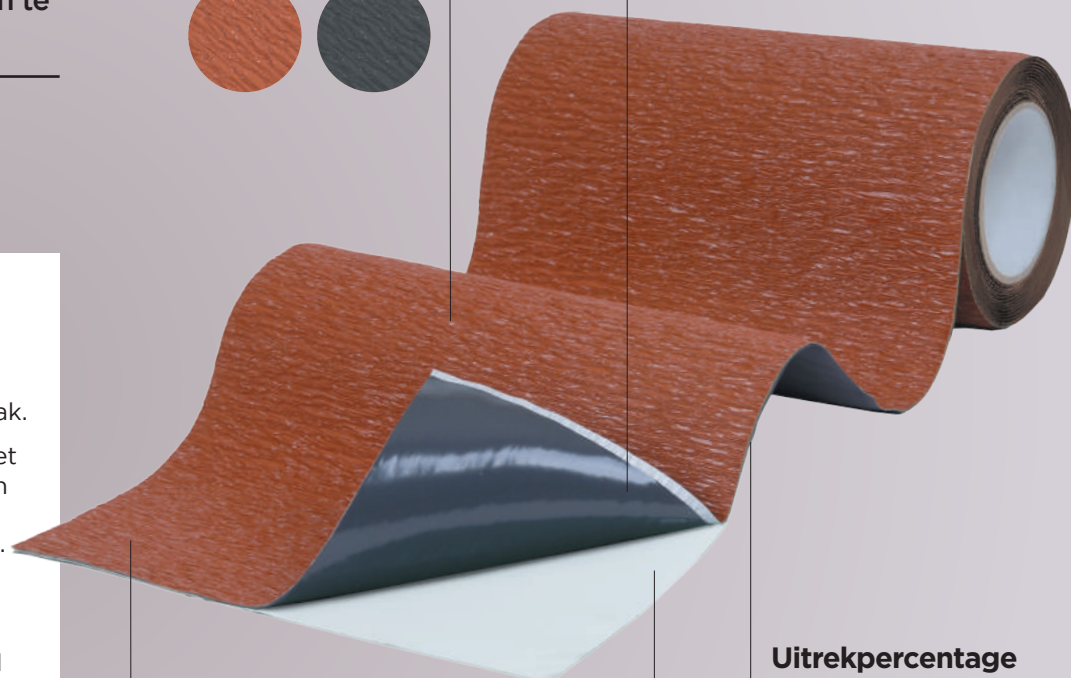

Waterdichtingsband ALTKA®

ONZE OPLOSSINGEN

Gevel

Eco-woning

De ALTKA is een soepele, waterdichte zelfklevende band, stevig en duurzaam en met een bijzonder goede hechting, die ons toelaat welbepaalde verbindingen te maken op het dak.

Bekleed met een laag gefriseerd aluminium

Verkrijgbaar in 2 breedtes (300 en 450mm) en 2 kleuren (Rood en Leikleurig)

Hechting

De volledige onderkant is voorzien van een laag butyl van hoge kwaliteit

De + product

- Voor algemeen gebruik tussen de pannen en bepaalde punten op het dak.
- Een verstevigd product met mechanische weerstand en duurzaamheid dankzij de aluminium laag.
- Verlijmd voor 60 %, dus eenvoudig te leggen.
- Hecht buitengewoon goed dankzij op alle oppervlakken ook op natte of vette.
- Klaar-voor-gebruik product, speciale gereedschappen niet nodig.
- ALTKA is verkrijgbaar in 2 breedtes (300 en 450mm) en 2 kleuren (Rood en Leikleurig)
- 10 jaar garantie op de werking van het product.

Bestendig en duurzaam

Dankzij de aluminium bekleding

Gebruik

Eenvoudig door de 2 kleefstrips in polyethyleen

Uitrekpercentage

Met 60% buitengewoon voor toepassing op alle dakpantypes

**EDILIANS**

GEBRUIK EN PLAATSING