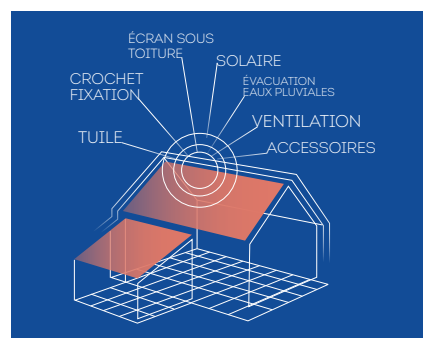

EDILIANS
Site industriel
de St-Germer-de-Fly
60850 ST-GERMER-DE-FLY
Tél : 03 44 82 81 00
Fax : 03 44 82 64 46

edilians.com

Cette documentation annule et remplace les précédentes éditions. C'est un document non contractuel, notamment susceptible d'être modifié à tout moment (voir les informations actualisées sur la fiche produit du site www.edilians.com). Les valeurs sont données à titre indicatif et sont susceptibles d'évolution. Les procédés d'impression ne garantissent pas obligatoirement une reproduction fidèle des couleurs, merci de demander à voir la tuile en situation. Edilians S.A.S. (auparavant « Imerys TC »), capital de 161 227 700 €, RCS Lyon B 449 354 224, et siège social au 65, Chemin du Moulin Carron, 69570 Dardilly, FRANCE / ©10-2020 CTOUTKOM, pour la conception, création et mise en page / ©2020 Edilians. Tous autres droits réservés.

- Argiles de Beauvais
- Facilité de pose
- Qualité de finition
- Tuile de rive à rabat
- Large gamme de coloris